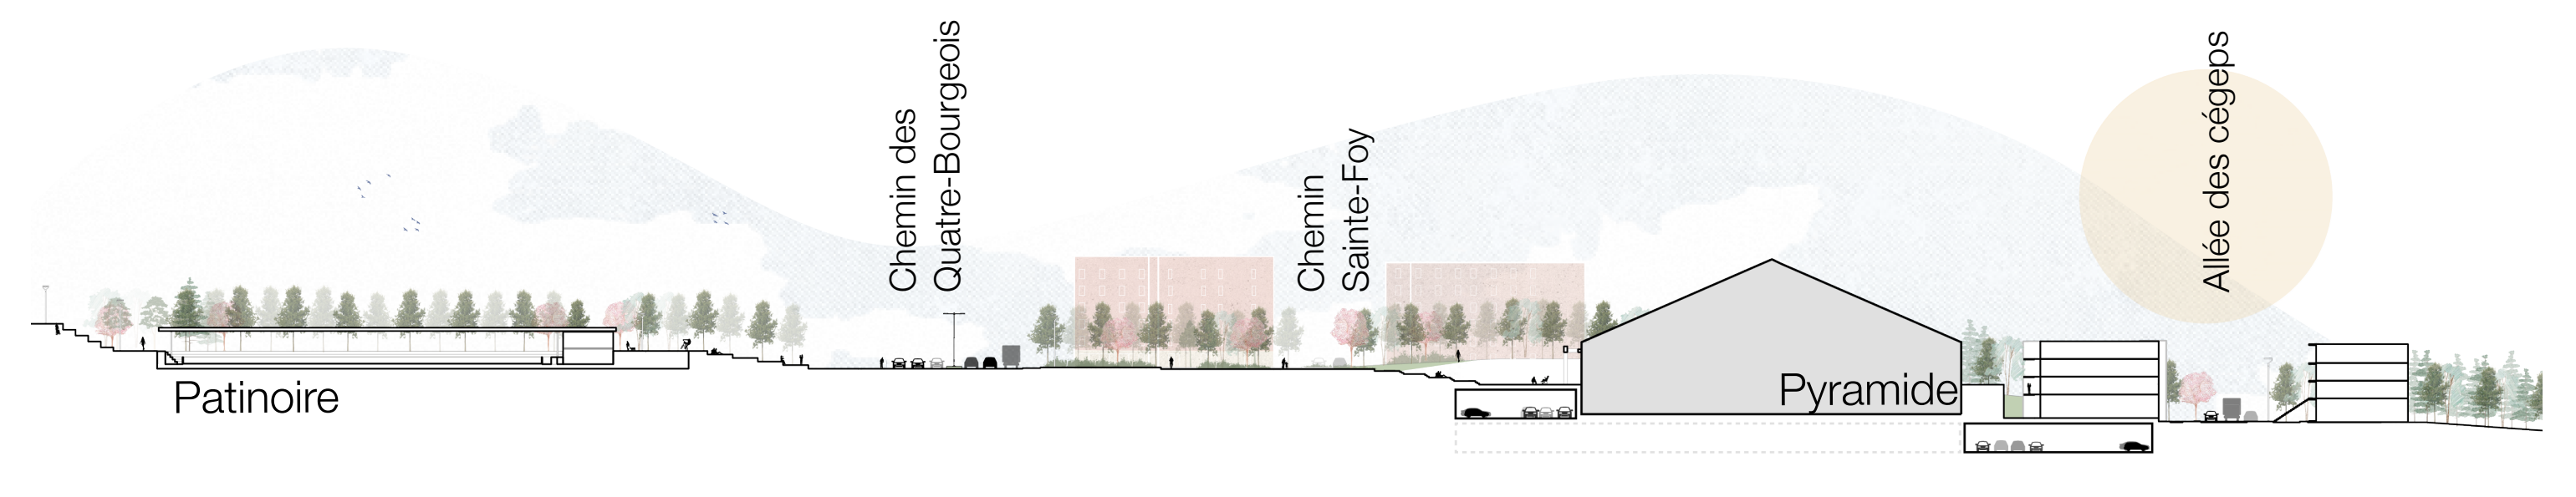

Tissage urbain

Aménagement d'un voisinage connecté et complet à la limite nord du campus de l'Université Laval

Nikita Baker et Marguerite Paré
PFE supervisé par Geneviève Vachon

L'allée des cégeps | Nouvelle rue reliant les deux cégeps et créant une connexion transversale sur le site

L'allée des cégeps | Coupe et plan de l'aménagement de la nouvelle rue

L'allée des cégeps | Coupe et plan de la section piétonne de la nouvelle rue

Coupe | De l'arboretum jusqu'à l'entrée de la salle Albert-Rousseau

Coupe | Place Innovation et rues adjacentes

Plan d'ensemble de la proposition

Place Innovation | Zone calme

Place Innovation | Zone active

Plan d'ensemble | Trame verte

Plan d'ensemble | Lignes anciennes et trame

Plan d'ensemble | Bâtiments retirés

Terrasse du PEPS | Hiver

Terrasse du PEPS | Printemps

Place Innovation et Pyramide de Sainte-Foy | Été

Place Innovation et Terrasse du PEPS | Automne