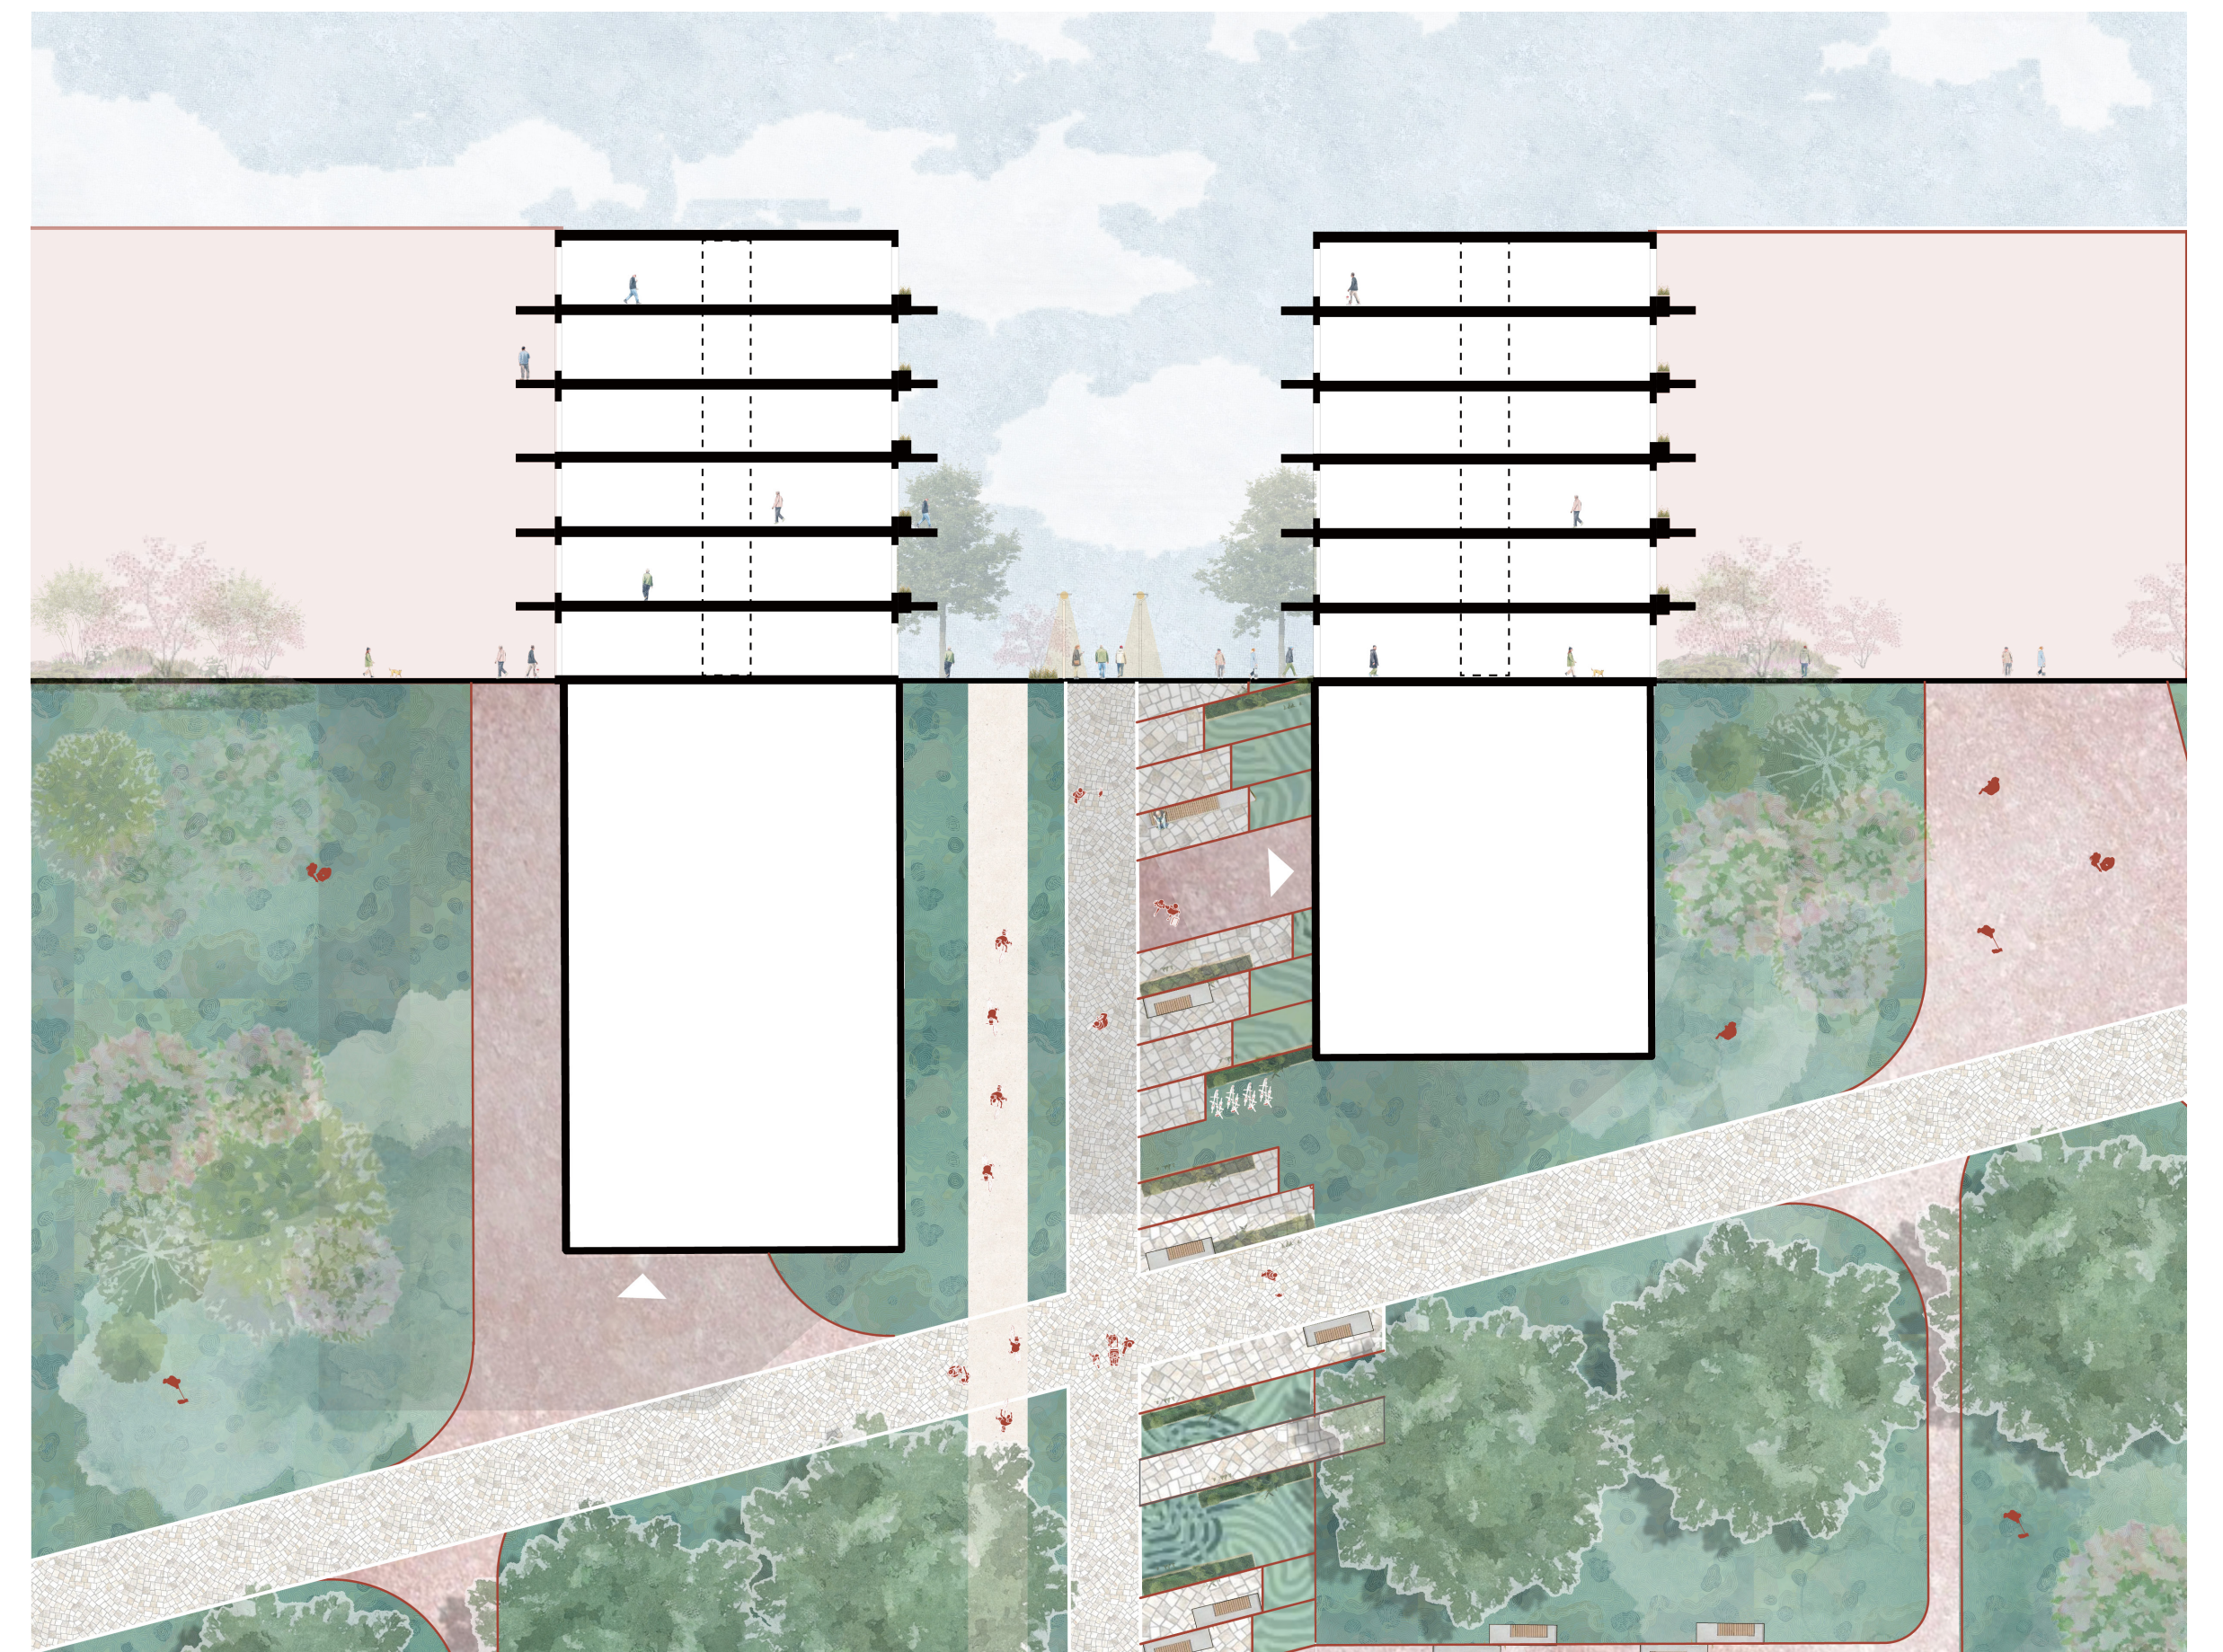

Tissage urbain

Aménagement d'un voisinage connecté et complet à la limite nord du campus de l'Université Laval

Nikita Baker et Marguerite Paré
PFE supervisé par Geneviève Vachon

L'allée des cégeps | Nouvelle rue reliant les deux cégeps et créant une connexion transversale sur le site

L'allée des cégeps | Coupe et plan de l'aménagement de la nouvelle rue

L'allée des cégeps | Coupe et plan de la section piétonne de la nouvelle rue

Coupe | De l'arboretum jusqu'à l'entrée de la salle Albert-Rousseau

Coupe | Place Innovation et rues adjacentes

Plan d'ensemble de la proposition

Place Innovation | Zone calme

Place Innovation | Zone active

Plan d'ensemble | Trame verte

Plan d'ensemble | Lignes anciennes et trame

Plan d'ensemble | Bâtiments retirés

Terrasse du PEPS | Hiver

Terrasse du PEPS | Printemps

Place Innovation et Pyramide de Sainte-Foy | Été

Place Innovation et Terrasse du PEPS | Automne