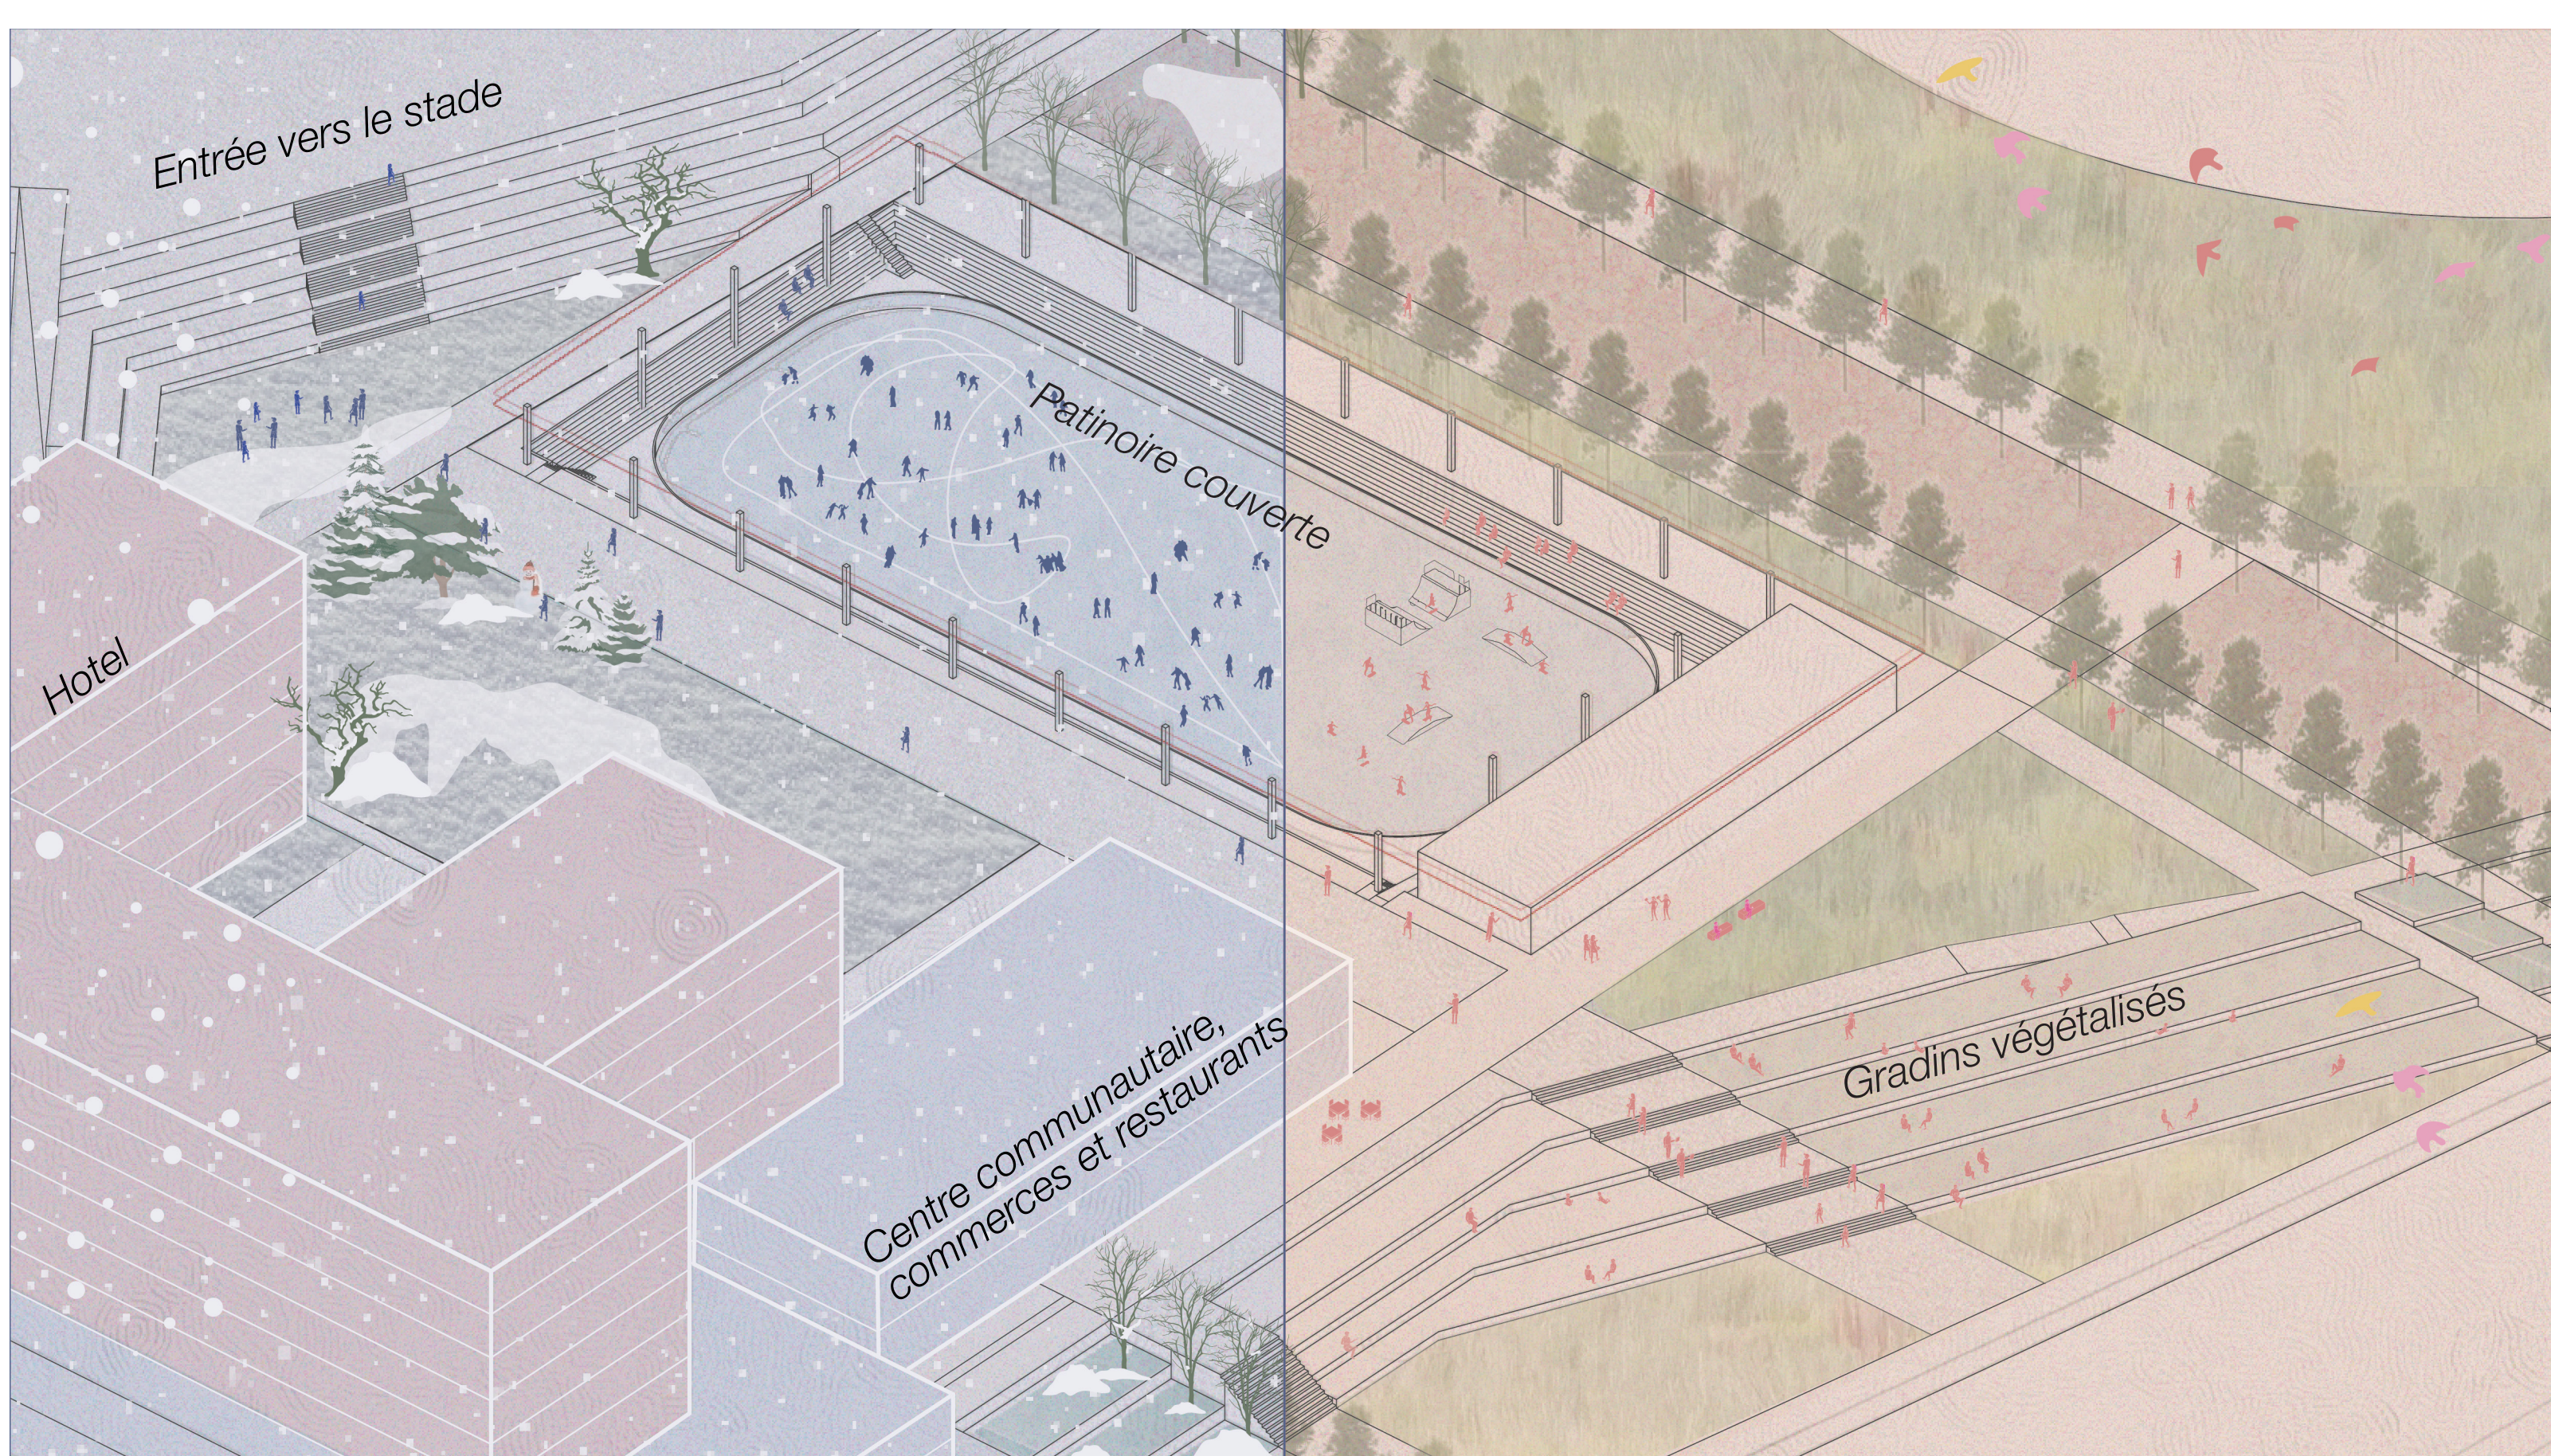

Tissage urbain

Aménagement d'un voisinage connecté et complet à la limite nord du campus de l'Université Laval

Nikita Baker et Marguerite Paré
PFE supervisé par Geneviève Vachon

L'allée des cégeps | Nouvelle rue reliant les deux cégeps et créant une connexion transversale sur le site

L'allée des cégeps | Coupe et plan de l'aménagement de la nouvelle rue

L'allée des cégeps | Coupe et plan de la section piétonne de la nouvelle rue

Coupe | De l'arboretum jusqu'à l'entrée de la salle Albert-Rousseau

Coupe | Place Innovation et rues adjacentes

Plan d'ensemble de la proposition

Place Innovation | Zone calme

Place Innovation | Zone active

Plan d'ensemble | Trame verte

Plan d'ensemble | Lignes anciennes et trame

Plan d'ensemble | Bâtiments retirés

Terrasse du PEPS | Hiver

Terrasse du PEPS | Printemps

Place Innovation et Pyramide de Sainte-Foy | Été

Place Innovation et Terrasse du PEPS | Automne