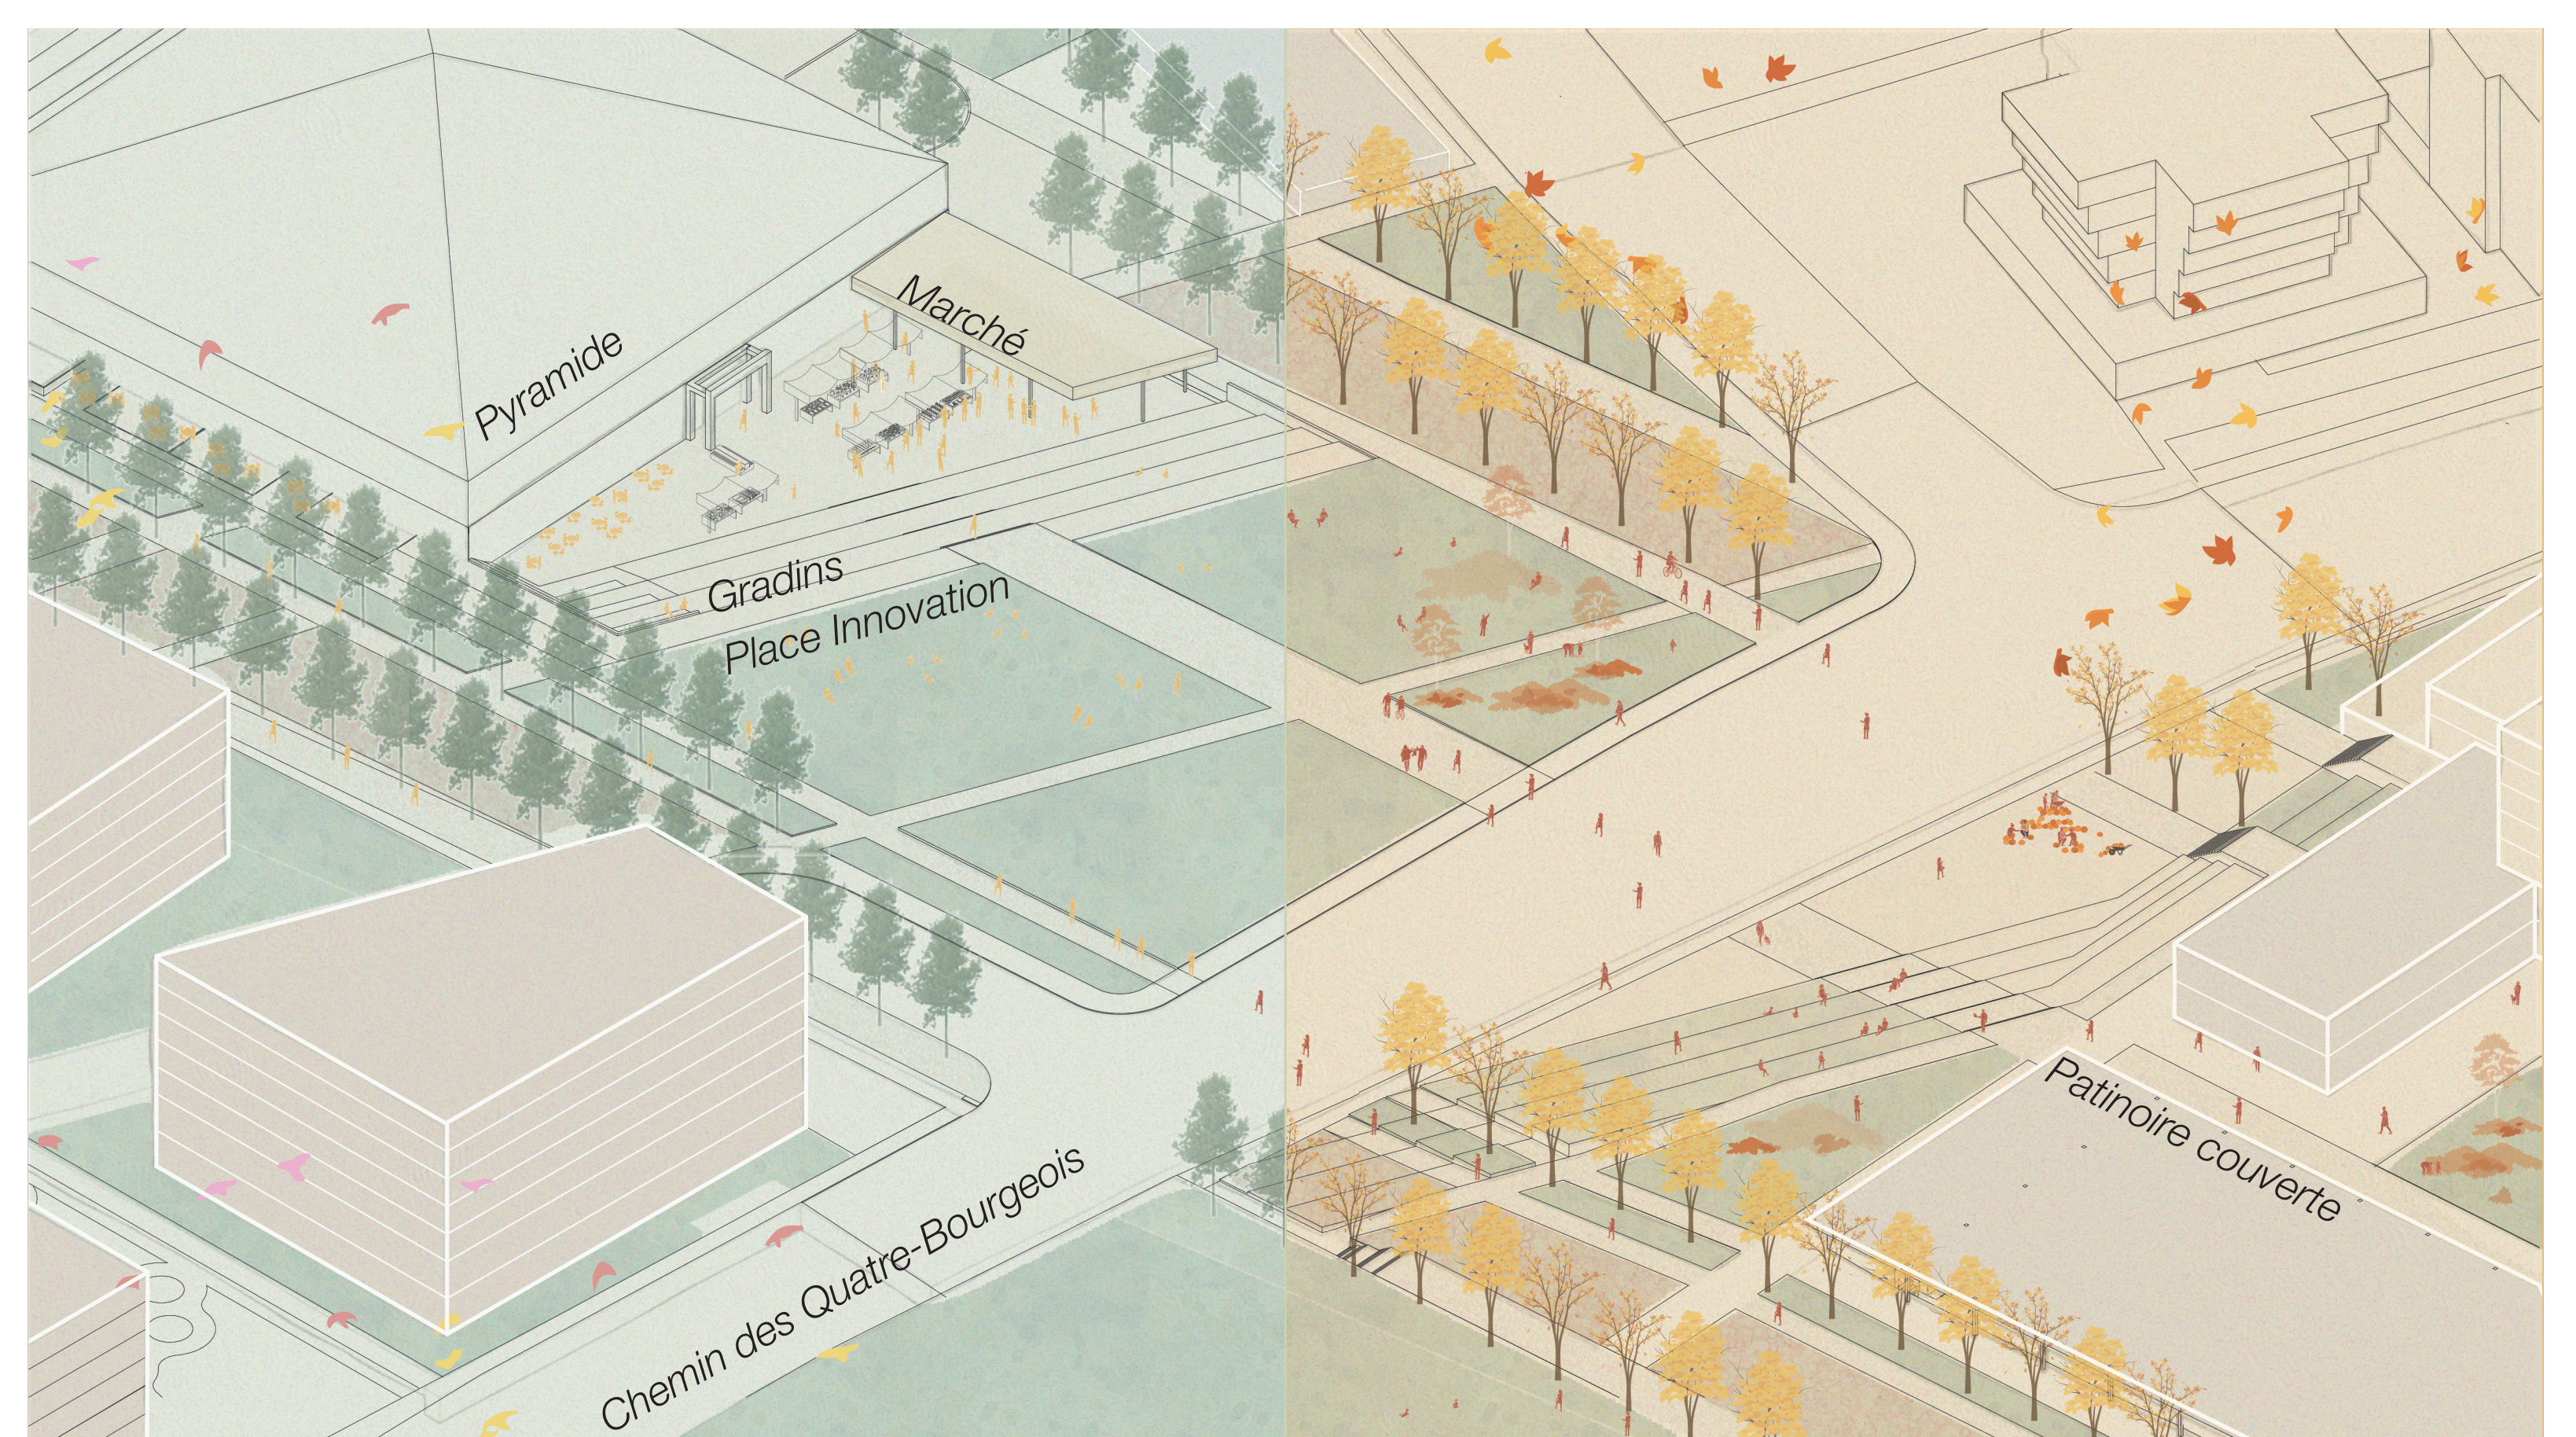

Tissage urbain

Aménagement d'un voisinage connecté et complet à la limite nord du campus de l'Université Laval

Nikita Baker et Marguerite Paré
PFE supervisé par Geneviève Vachon

L'allée des cégeps | Nouvelle rue reliant les deux cégeps et créant une connexion transversale sur le site

L'allée des cégeps | Coupe et plan de l'aménagement de la nouvelle rue

L'allée des cégeps | Coupe et plan de la section piétonne de la nouvelle rue

Coupe | De l'arboretum jusqu'à l'entrée de la salle Albert-Rousseau

Coupe | Place Innovation et rues adjacentes

Plan d'ensemble de la proposition

Place Innovation | Zone calme

Place Innovation | Zone active

Plan d'ensemble | Trame verte

Plan d'ensemble | Lignes anciennes et trame

Plan d'ensemble | Bâtiments retirés

Terrasse du PEPS | Hiver

Terrasse du PEPS | Printemps

Place Innovation et Pyramide de Sainte-Foy | Été

Place Innovation et Terrasse du PEPS | Automne