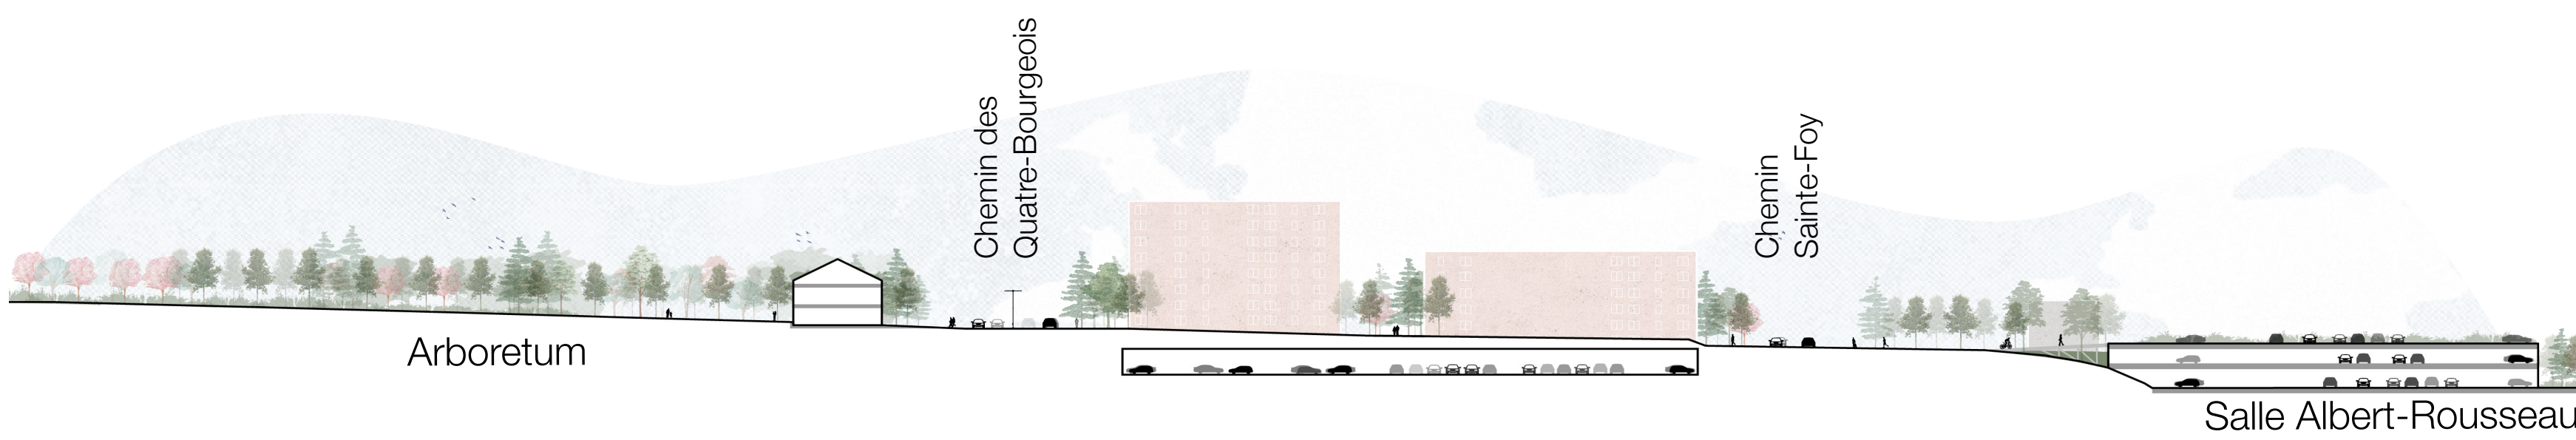

Tissage urbain

Aménagement d'un voisinage connecté et complet à la limite nord du campus de l'Université Laval

Nikita Baker et Marguerite Paré
PFE supervisé par Geneviève Vachon

L'allée des cégeps | Nouvelle rue reliant les deux cégeps et créant une connexion transversale sur le site

L'allée des cégeps | Coupe et plan de l'aménagement de la nouvelle rue

L'allée des cégeps | Coupe et plan de la section piétonne de la nouvelle rue

Coupe | De l'arboretum jusqu'à l'entrée de la salle Albert-Rousseau

Coupe | Place Innovation et rues adjacentes

Plan d'ensemble de la proposition

Place Innovation | Zone calme

Place Innovation | Zone active

Plan d'ensemble | Trame verte

Plan d'ensemble | Lignes anciennes et trame

Plan d'ensemble | Bâtiments retirés

Terrasse du PEPS | Hiver

Terrasse du PEPS | Printemps

Place Innovation et Pyramide de Sainte-Foy | Été

Place Innovation et Terrasse du PEPS | Automne