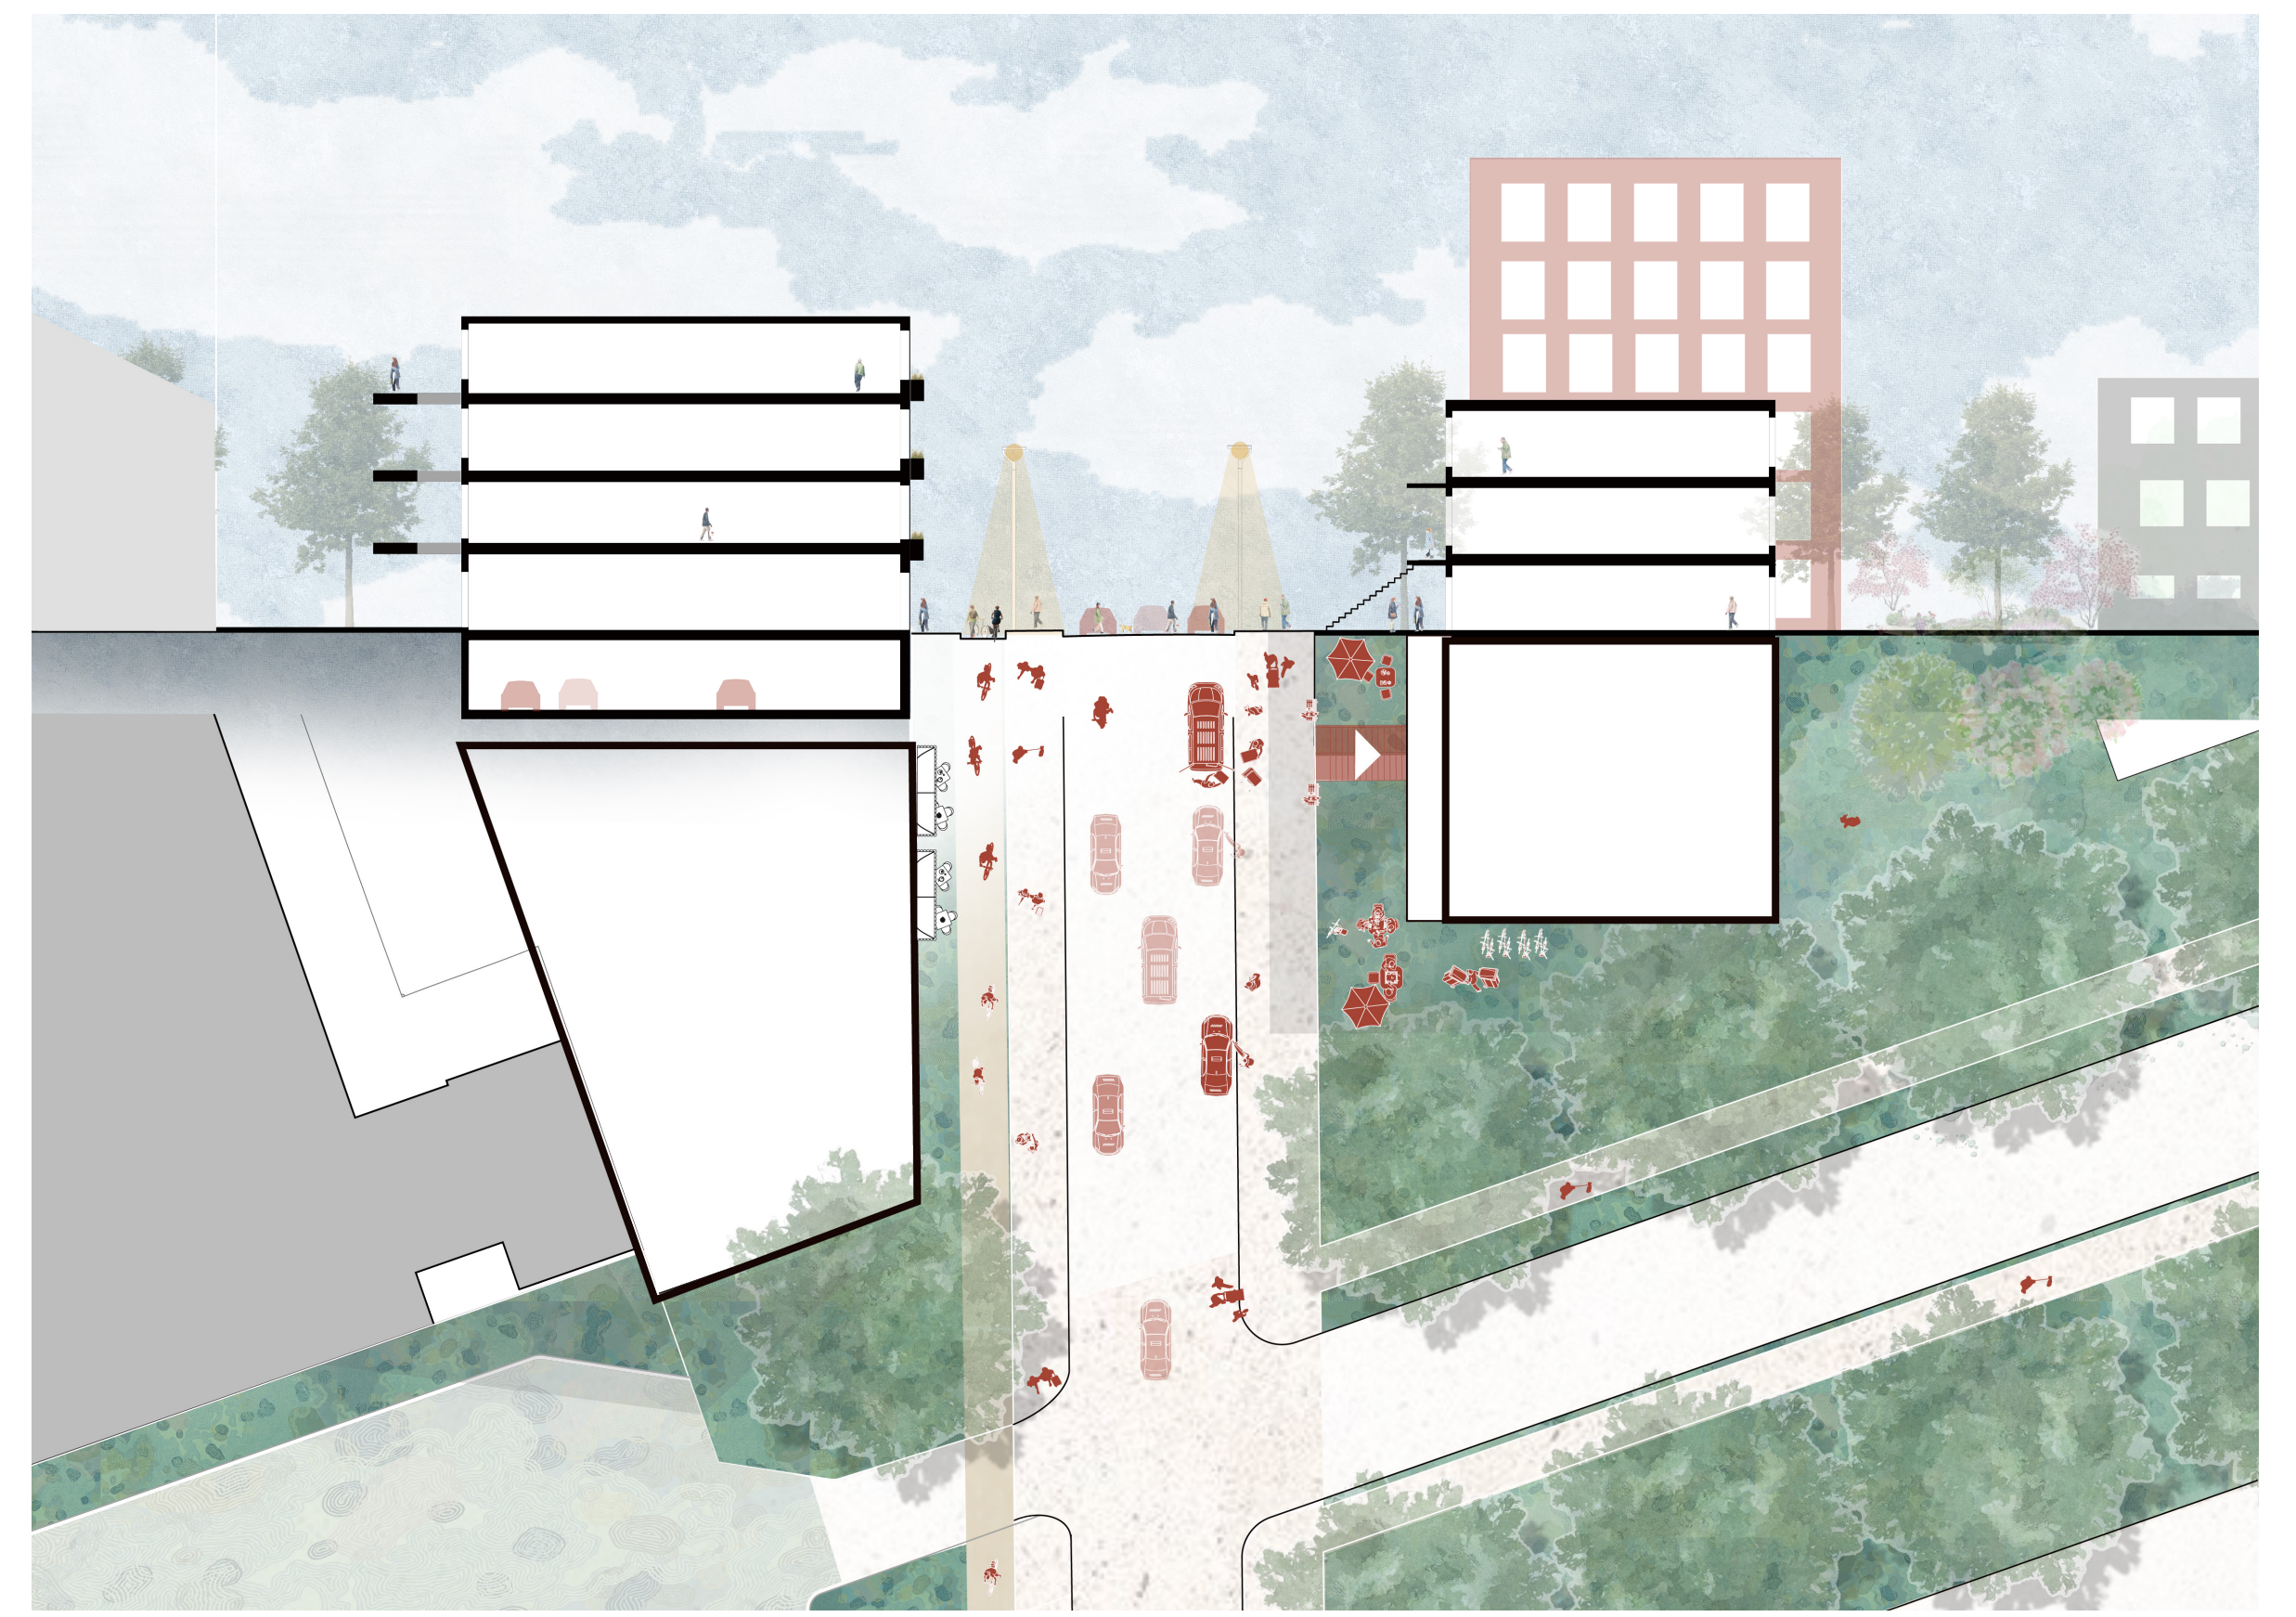

Tissage urbain

Aménagement d'un voisinage connecté et complet à la limite nord du campus de l'Université Laval

Nikita Baker et Marguerite Paré
PFE supervisé par Geneviève Vachon

L'allée des cégeps | Nouvelle rue reliant les deux cégeps et créant une connexion transversale sur le site

L'allée des cégeps | Coupe et plan de l'aménagement de la nouvelle rue

L'allée des cégeps | Coupe et plan de la section piétonne de la nouvelle rue

Coupe | De l'arboretum jusqu'à l'entrée de la salle Albert-Rousseau

Coupe | Place Innovation et rues adjacentes

Plan d'ensemble de la proposition

Place Innovation | Zone calme

Place Innovation | Zone active

Plan d'ensemble | Trame verte

Plan d'ensemble | Lignes anciennes et trame

Plan d'ensemble | Bâtiments retirés

Terrasse du PEPS | Hiver

Terrasse du PEPS | Printemps

Place Innovation et Pyramide de Sainte-Foy | Été

Place Innovation et Terrasse du PEPS | Automne